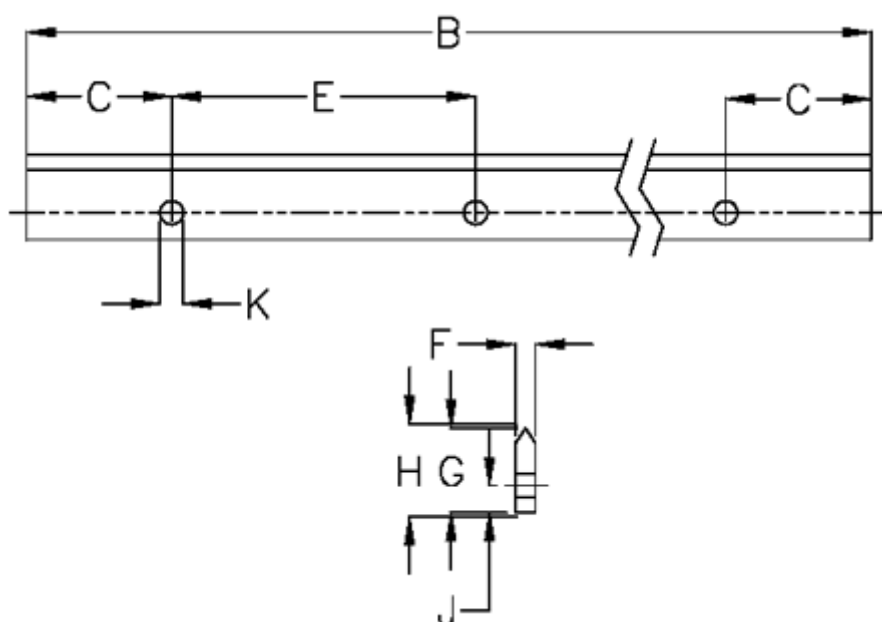

Varenummer: 05712724136
Beskrivelse: Hepco GV3 profilskinne V E L4136 P3
med forsænkede huller

Mål

B	= 4136	K	= 4.5xM4
C	= 43.0	Præcisionstype	= P3
E	= 90	vægt kg/1000	= 0.50
F	= 4.42		
For leje	= J18		
G	= 16.0		
H	= 16.80		
J	= 6.2		